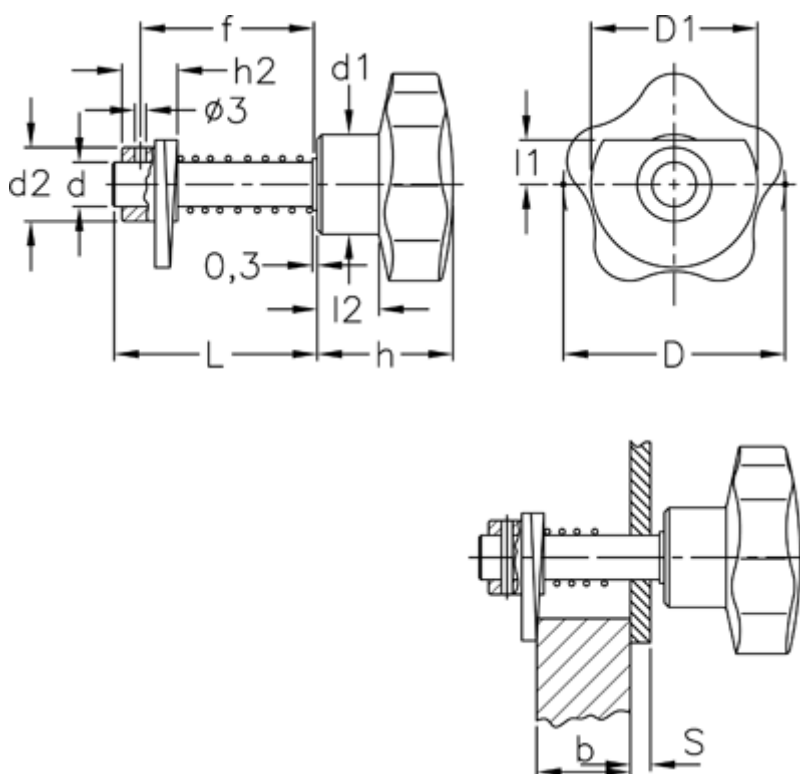

Varenummer: 2310068322
 Beskrivelse: E+G Dørrigel
 VCK.362/50-1-S

Mål

D = 50	Hulstørrelse	= 12 H9
d = 12	L	= 46
D1 = 45	l1	= 12
d1 = 25	l2	= 14
d2 = 20	S+b Dørtykkelse S>5 mm	= 13 til 31
f = S + b + 8,5 mm		
h = 33		
h2 = 15		